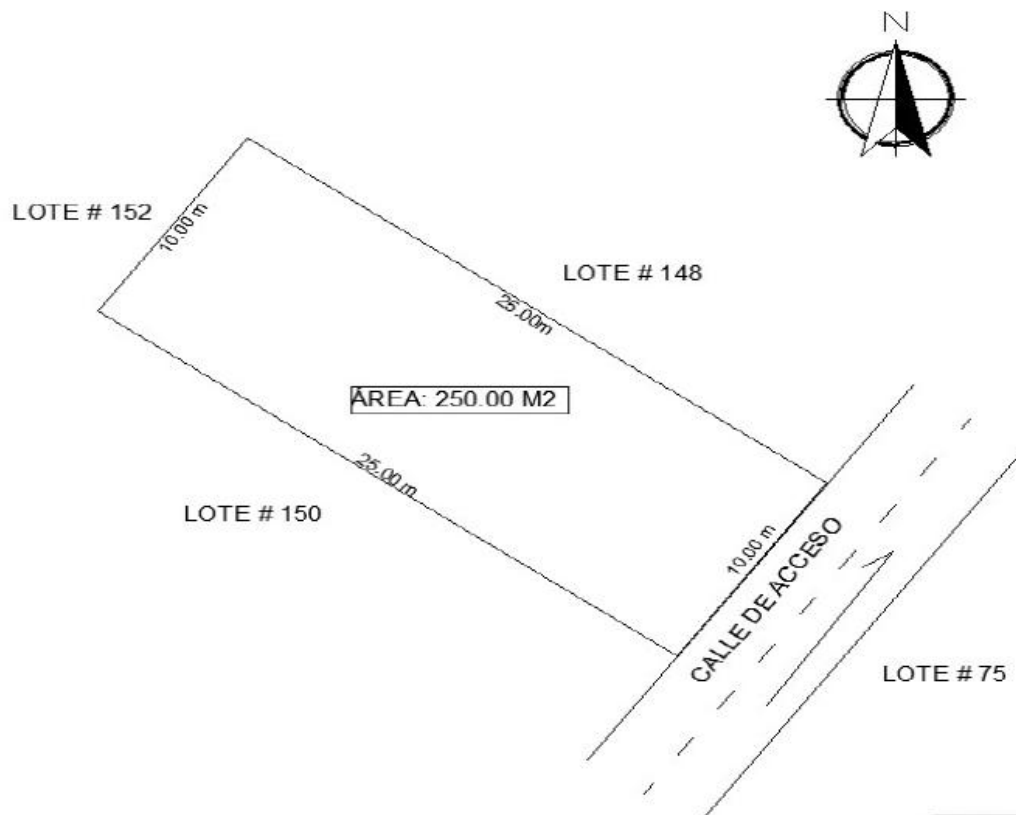

Lotificación La Fortuna, Distrito de Jiquilisco, Usulután Oeste, Usulután.

COD	DESCRIPCION DEL BIEN	VOCACION	AREA DE TERRENO Y CONSTRUCCIONES	PRECIO DE VENTA FIJADO
169-B	Terreno ubicado en Lotificación La Fortuna, polígono H, lote 3, cantón Tierra Blanca, Distrito de Jiquilisco, Municipio de Usulután Oeste, Departamento de Usulután.	Habitacional	Terreno: 357.70 v ²	\$ 17,000.00

VOCACIÓN: Habitacional
 TIPO DE ACCESO: Calle de acceso sobre calle de tierra con material transporte publico 50 m compactado en buen estado
 SERVICIOS: No tiene servicios básicos.
 TOPOGRAFÍA: Plana
 FORMA: Rectangular
 CALIDAD DE SUELO: Bueno

AFECTACION SOCIAL:

No se observó presencia de antisociales en el sector al momento de la inspección.

COORDENADAS:

COORDENADAS GEOGRAFICAS	
LATITUD	13°23'55.6"N
LONGITUD	88°39'48.7"W

CALLE DE ACCESO AL INMUEBLE