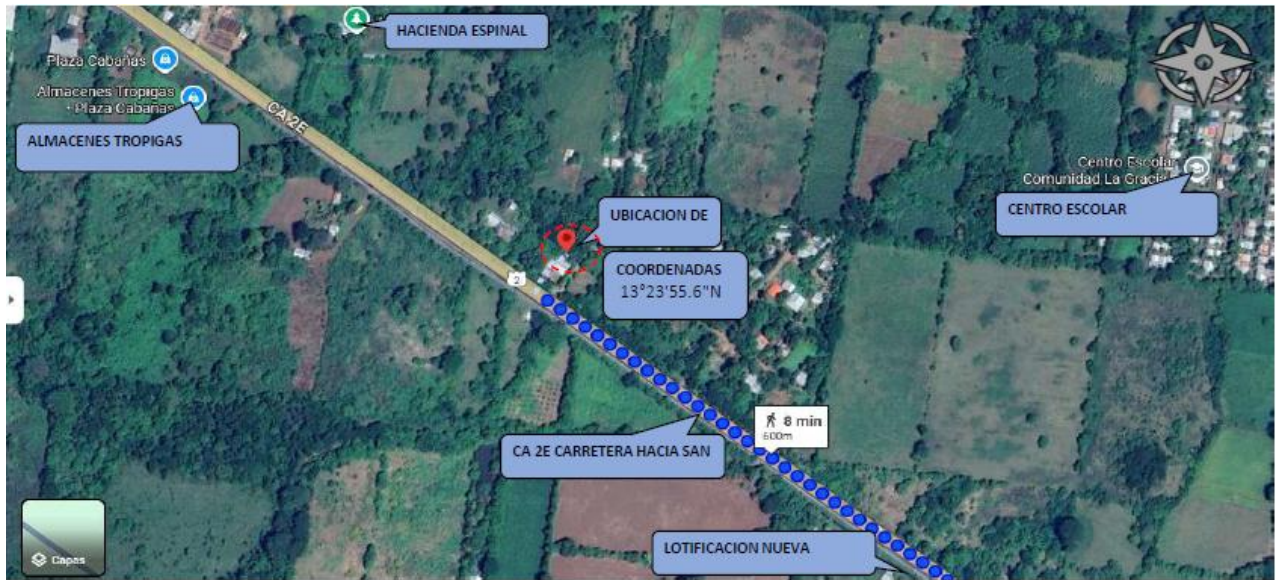

Lotificación La Fortuna, Distrito de Jiquilisco, Usulután Oeste, Usulután.

COD	DESCRIPCION DEL BIEN	VOCACION	AREA DE TERRENO Y CONSTRUCCIONES	PRECIO DE VENTA FIJADO
169-B	Terreno ubicado en Lotificación La Fortuna, polígono H, lote 3, cantón Tierra Blanca, Distrito de Jiquilisco, Municipio de Usulután Oeste, Departamento de Usulután.	Habitacional	Terreno: 357.70 v ²	\$ 17,000.00

DESCRIPCION DEL ENTORNO:

entorno en proceso de urbanización progresiva, donde se observa el desarrollo paulatino de viviendas y parcelas habitacionales. El área cuenta con acceso a todos los servicios básicos como energía eléctrica, agua potable y red de telecomunicaciones, lo que favorece la consolidación de la zona como espacio residencial. las vías de acceso son calles de tierra en estado transitable, que conectan con rutas principales

VOCACIÓN: Habitacional
 TIPO DE ACCESO: Calle de acceso sobre calle de tierra con material transporte publico 50 m compactado en buen estado
 SERVICIOS: No tiene servicios básicos.
 TOPOGRAFÍA: Plana
 FORMA: Rectangular
 CALIDAD DE SUELO: Bueno

AFECTACION SOCIAL:

No se observó presencia de antisociales en el sector al momento de la inspección.

COORDENADAS:

COORDENADAS GEOGRAFICAS	
LATITUD	13°23'55.6"N
LONGITUD	88°39'48.7"W

CALLE DE ACCESO AL INMUEBLE