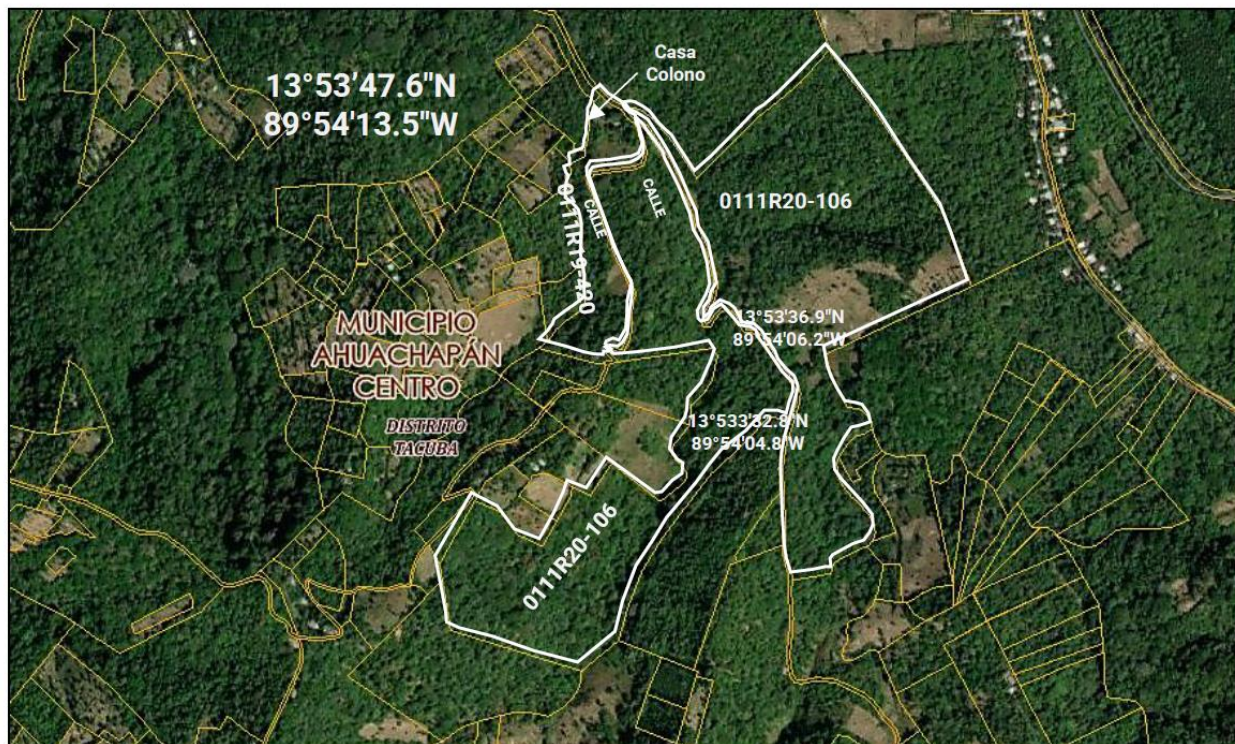

MICROLOCALIZACION