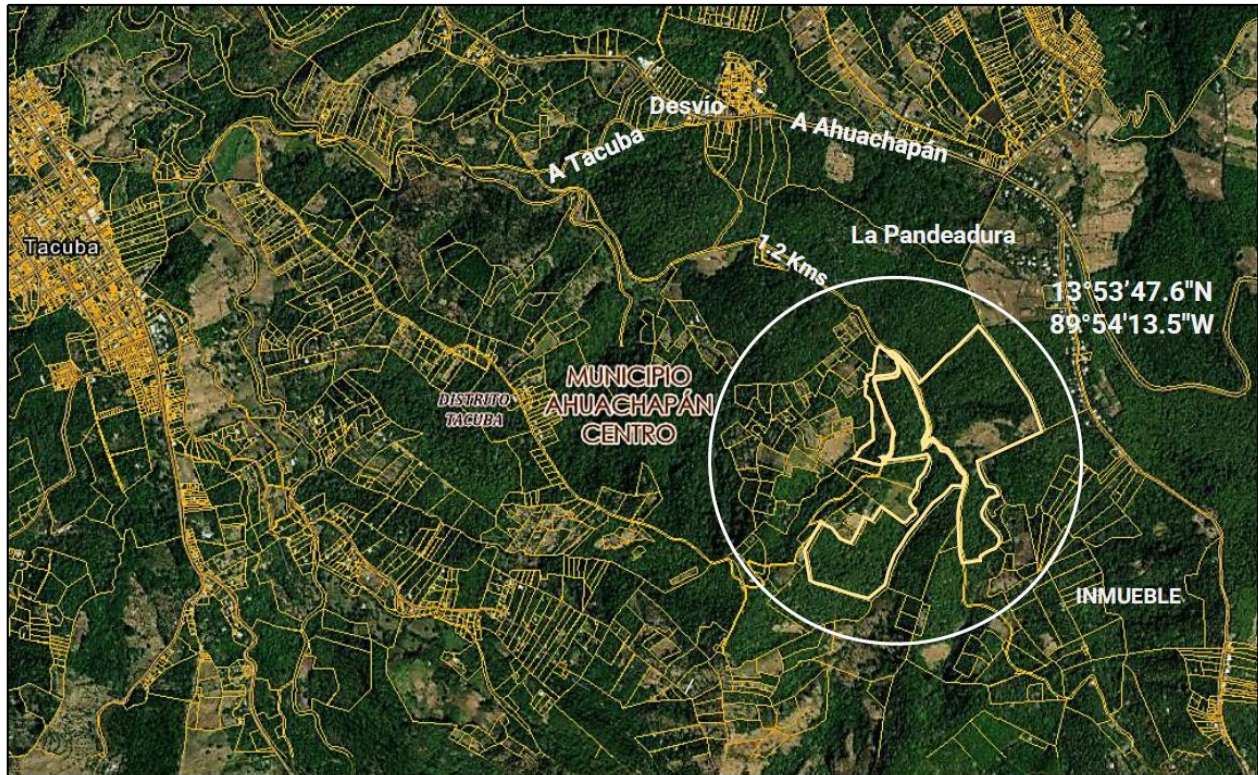

MACROLOCALIZACION