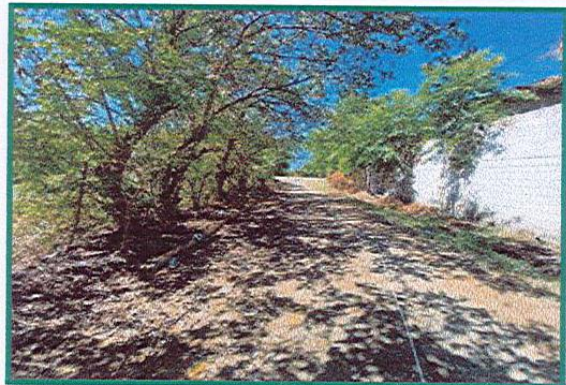

### DESCRIPCION DEL ENTORNO:

Inmueble es de naturaleza suburbano, actualmente con poca maleza. El acceso es a través de calles pavimentada (Carretera Litoral) y de tierra (calle interna de la lotificación) se encuentra en buen estado y posee cordones y cunetas, se ubica en zona habitacional de desarrollo progresivo de clase baja y de estable plusvalía. En el entorno inmediato se observa terrenos de uso agrícola y proyectos urbanísticos de lotificaciones, aproximadamente a 1,900 metros encontramos el área urbana del cantón Tierra Blanca, la lotificación se encuentra en el kilómetro 91 de la carretera Litoral. El inmueble posee factibilidad para adquirir los servicios públicos de energía eléctrica, agua potable y servicio telefónico e internet.

### AFECTACION SOCIAL:

No se observó presencia de antisociales en el sector al momento de la inspección.

FOTOGRAFÍAS

CALLE DE ACCESO AL INMUEBLE

FRENTE DE TERRENO

INMUEBLE

VISTA POSTERIOR INMUEBLE

FOTOGRAFÍAS