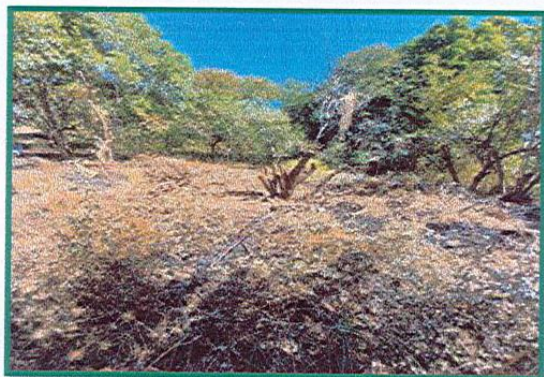

### DESCRIPCION DEL ENTORNO:

Inmueble es de naturaleza suburbano, actualmente con poca maleza. El acceso es a través de calles pavimentada (Carretera Litoral) y de tierra (calle interna de la lotificación) se encuentra en buen estado y posee cordones y cunetas, se ubica en zona habitacional de desarrollo progresivo de clase baja y de estable plusvalía. En el entorno inmediato se observa terrenos de uso agrícola y proyectos urbanísticos de lotificaciones, aproximadamente a 1,900 metros encontramos el área urbana del cantón Tierra Blanca, la lotificación se encuentra en el kilómetro 91 de la carretera Litoral. El inmueble posee factibilidad para adquirir los servicios públicos de energía eléctrica, agua potable y servicio telefónico e internet.

### AFECTACION SOCIAL:

No se observó presencia de antisociales en el sector al momento de la inspección.

FOTOGRAFÍAS

CALLE DE ACCESO AL INMUEBLE

FRENTE DE TERRENO

INMUEBLE

VISTA POSTERIOR INMUEBLE

FOTOGRAFÍAS