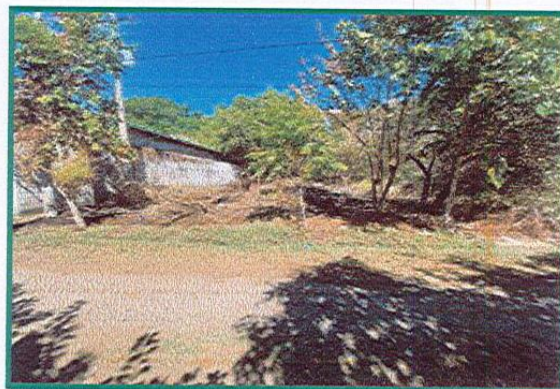

### DESCRIPCION DEL ENTORNO:

Inmueble es de naturaleza suburbano, actualmente con poca maleza. El acceso es a través de calles pavimentada (Carretera Litoral) y de tierra (calle interna de la lotificación) se encuentra en buen estado y posee cordones y cunetas, se ubica en zona habitacional de desarrollo progresivo de clase baja y de estable plusvalía. En el entorno inmediato se observa terrenos de uso agrícola y proyectos urbanísticos de lotificaciones, aproximadamente a 1,900 metros encontramos el área urbana del cantón Tierra Blanca, la lotificación se encuentra en el kilómetro 91 de la carretera Litoral. El inmueble posee factibilidad para adquirir los servicios públicos de energía eléctrica, agua potable y servicio telefónico e internet.

### AFECTACION SOCIAL:

No se observó presencia de antisociales en el sector al momento de la inspección.

FOTOGRAFÍAS

CALLE DE ACCESO AL INMUEBLE

FRENTE DE TERRENO

INMUEBLE

VISTA POSTERIOR INMUEBLE

FOTOGRAFÍAS