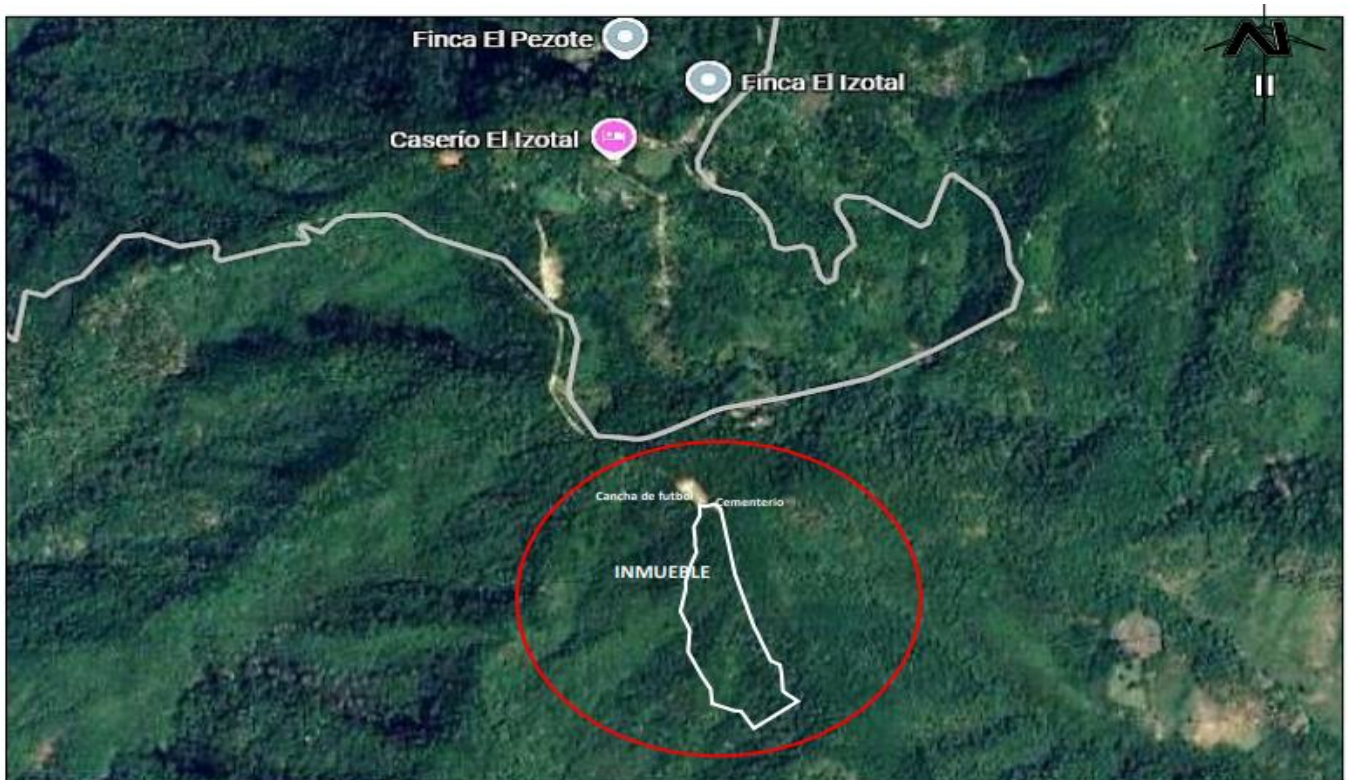

DESCRIPCION DEL ENTORNO:

Inmueble ubicado en la parte alta del Departamento de Chalatenango, sector de los planes, en el caserío o Cantón el Izotal, área con muy pocos habitantes. Con terrenos agrícolas con bosques de pinos, cultivos de hortalizas, pequeño sector con cultivo de café. El sector solamente cuenta con el servicio de energía eléctrica.

AFECTACION SOCIAL:

No se observó presencia de antisociales en el sector al momento de la inspección.

COORDENADAS:

COORDENADAS GEOGRAFICAS	
LATITUD	14°16'21.6"N
LONGITUD	89°05'51.7"W

DIRECCION ACTUAL: PRIMER INMUEBLE, UBICADO CONIGUO AL CEMENTERIO DEL CASERIO EL IZOTAL, CANTON EL IZOTAL, DISTRITO DE TEJUTLA, MUNICIPIO DE CHALATENANGO NORTE, DEPARTAMENTO DE CHALATENANGO.

COORDENADAS GEOGRAFICAS:
LATITUD: 14°16'21.6"N
LONGITUD: 89°05'51.7"W

CALLES DEL ENTORNO

CEMENTERIO CANTON EL IZOTAL

FINAL DE CALLE DE ACCESO

CANCHADE FUTBOL POR EL RUMMO NORTE DEL INMUEBLE

VEREDA SECTOR PONIENTE. UTILIZADA COMO SERVIDUMBRE PUBLICA

TERRENO. BOSQUE CON PINOS

TERRENO. BOSQUE CON PINOS

TERRENO. BOSQUE CON PINOS

TERRENO. BOSQUE CON PINOS

TERRENO. BOSQUE CON PINOS

TERRENO. BOSQUE CON PINOS

IGLESIA CATOLICA CANTON EL IZOTE EN EL ENTORNO INMEDIATO