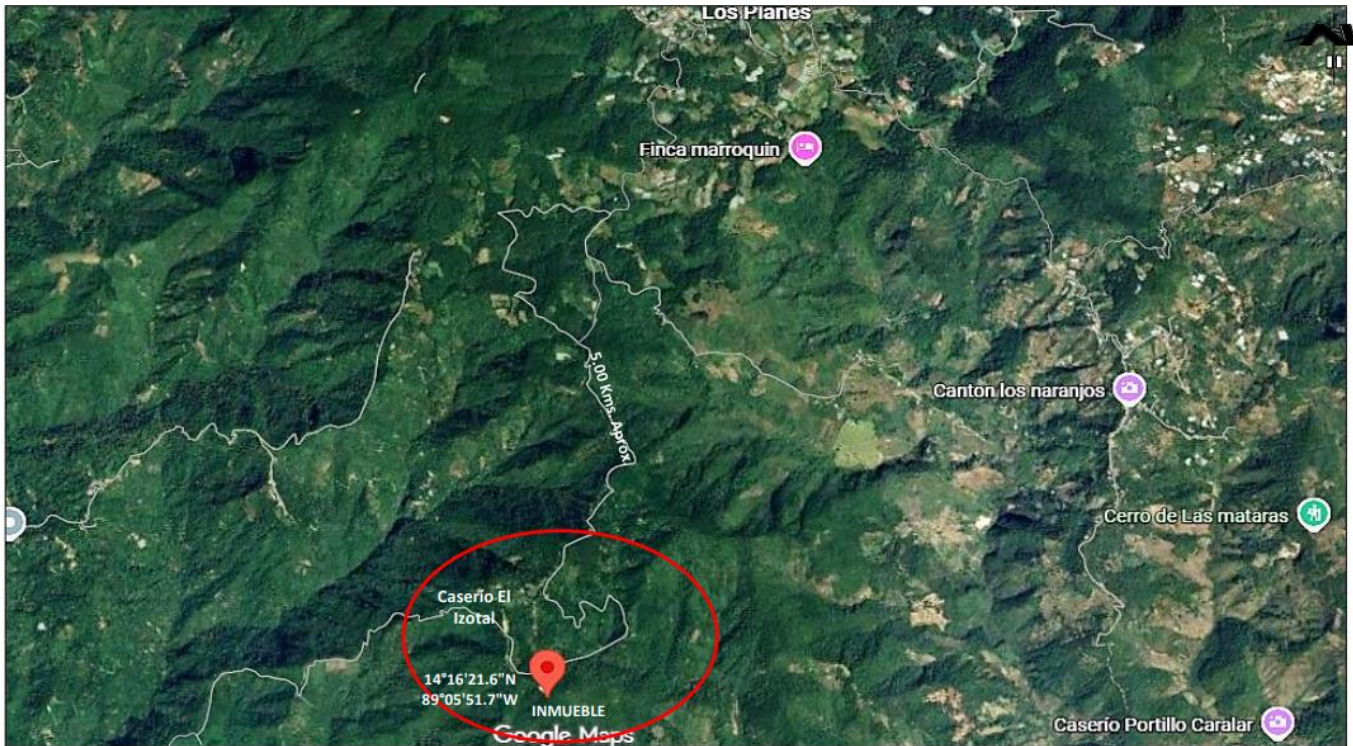

DESCRIPCION DEL ENTORNO:

Inmueble ubicado en la parte alta del Departamento de Chalatenango, sector de los planes, en el caserío o Cantón el Izotal, área con muy pocos habitantes. Con terrenos agrícolas con bosques de pinos, cultivos de hortalizas, pequeño sector con cultivo de café. El sector solamente cuenta con el servicio de energía eléctrica.

AFECTACION SOCIAL:

No se observó presencia de antisociales en el sector al momento de la inspección.

COORDENADAS:

COORDENADAS GEOGRAFICAS	
LATITUD	14°16'21.6"N
LONGITUD	89°05'51.7"W

DIRECCION ACTUAL: PRIMER INMUEBLE, UBICADO CONIGUO AL CEMENTERIO DEL CASERIO EL IZOTAL, CANTON EL IZOTAL, DISTRITO DE TEJUTLA, MUNICIPIO DE CHALATENANGO NORTE, DEPARTAMENTO DE CHALATENANGO.

COORDENADAS GEOGRAFICAS:
LATITUD: 14°16'21.6"N
LONGITUD: 89°05'51.7"W

CALLES DEL ENTORNO

CEMENTERIO CANTON EL IZOTAL

FINAL DE CALLE DE ACCESO

CANCHADE FUTBOL POR EL RUMMO NORTE DEL INMUEBLE

VEREDA SECTOR PONIENTE. UTILIZADA COMO SERVIDUMBRE PUBLICA